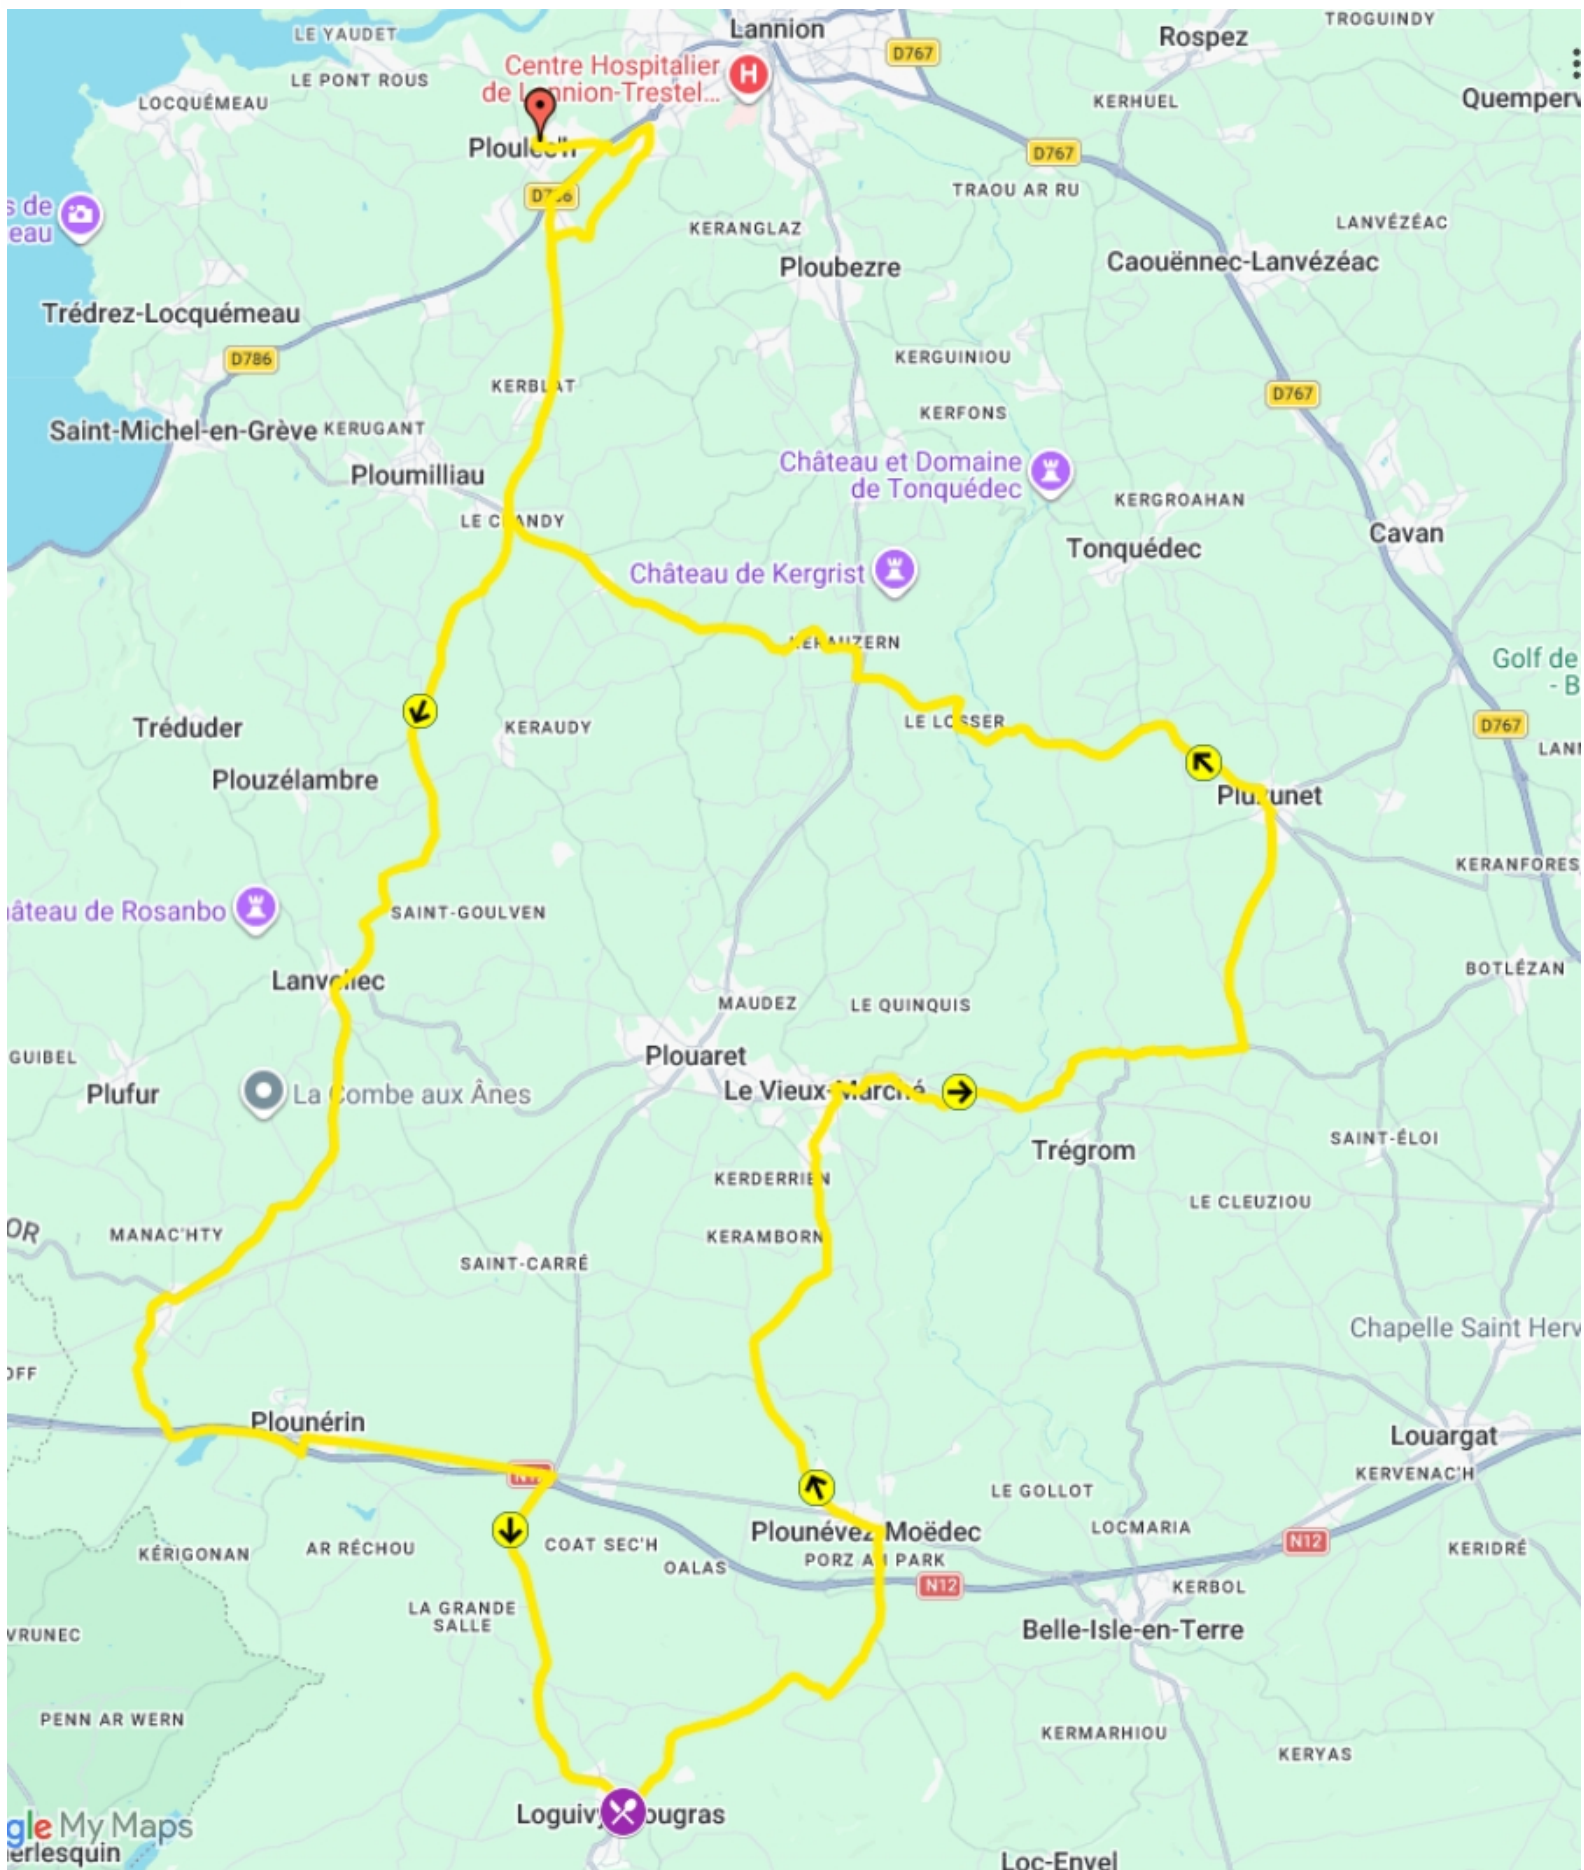

# Tour du Trégor 2026 : 130km, 105km, 75km et 55km

**130km**      **105km**      **75km**      **55km**

# Parcours 130 km D+ 1238 m

# Parcours 105 km D+ 893 m

# Parcours 75 km D+ 602 m