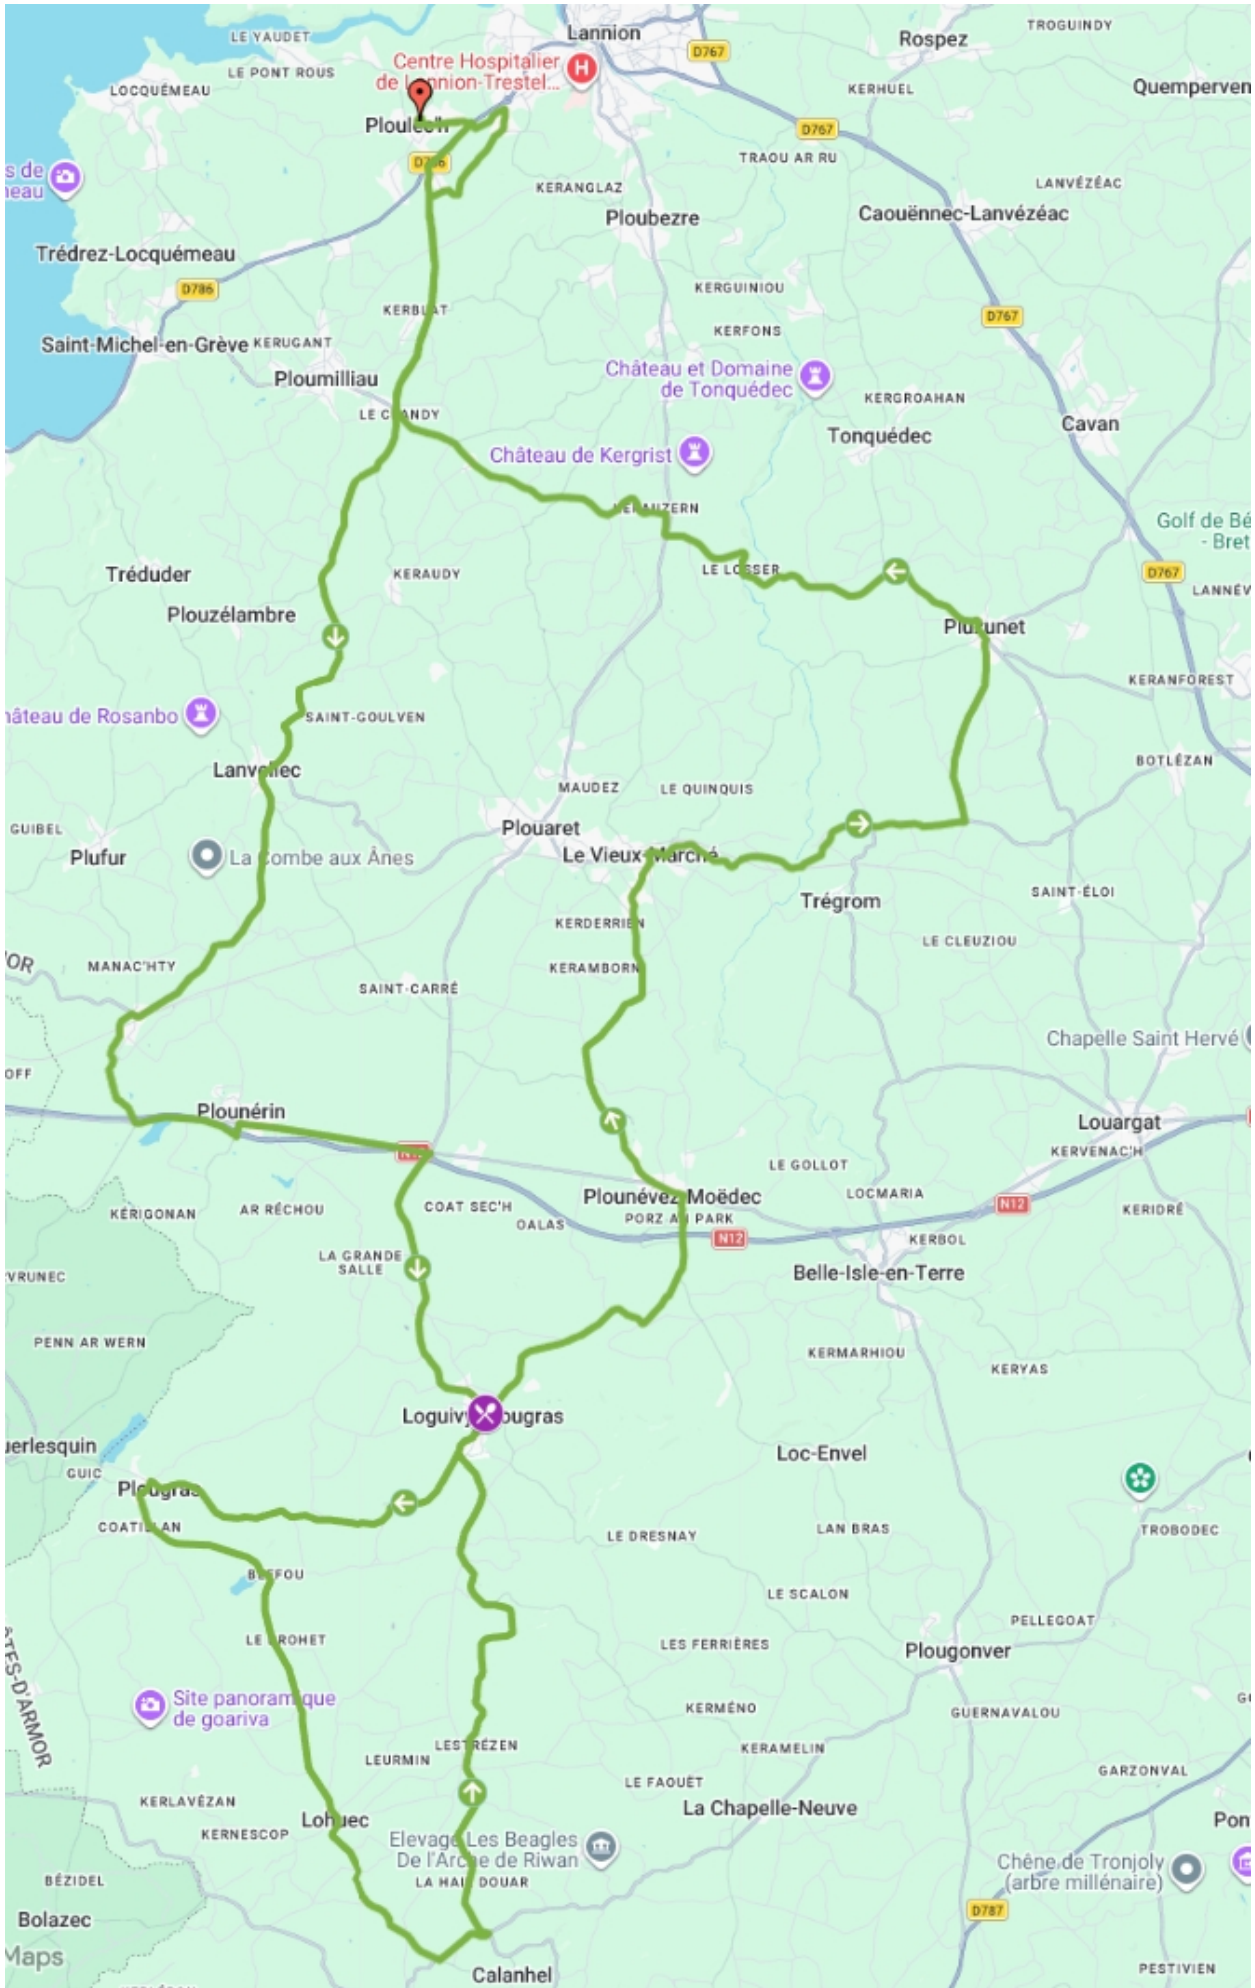

# Tour du Trégor 2026 : 130km, 105km, 75km et 55km

**130km**      **105km**      **75km**      **55km**

# Parcours 130 km D+ 1238 m

# Parcours 105 km D+ 893 m

# Parcours 75 km D+ 602 m