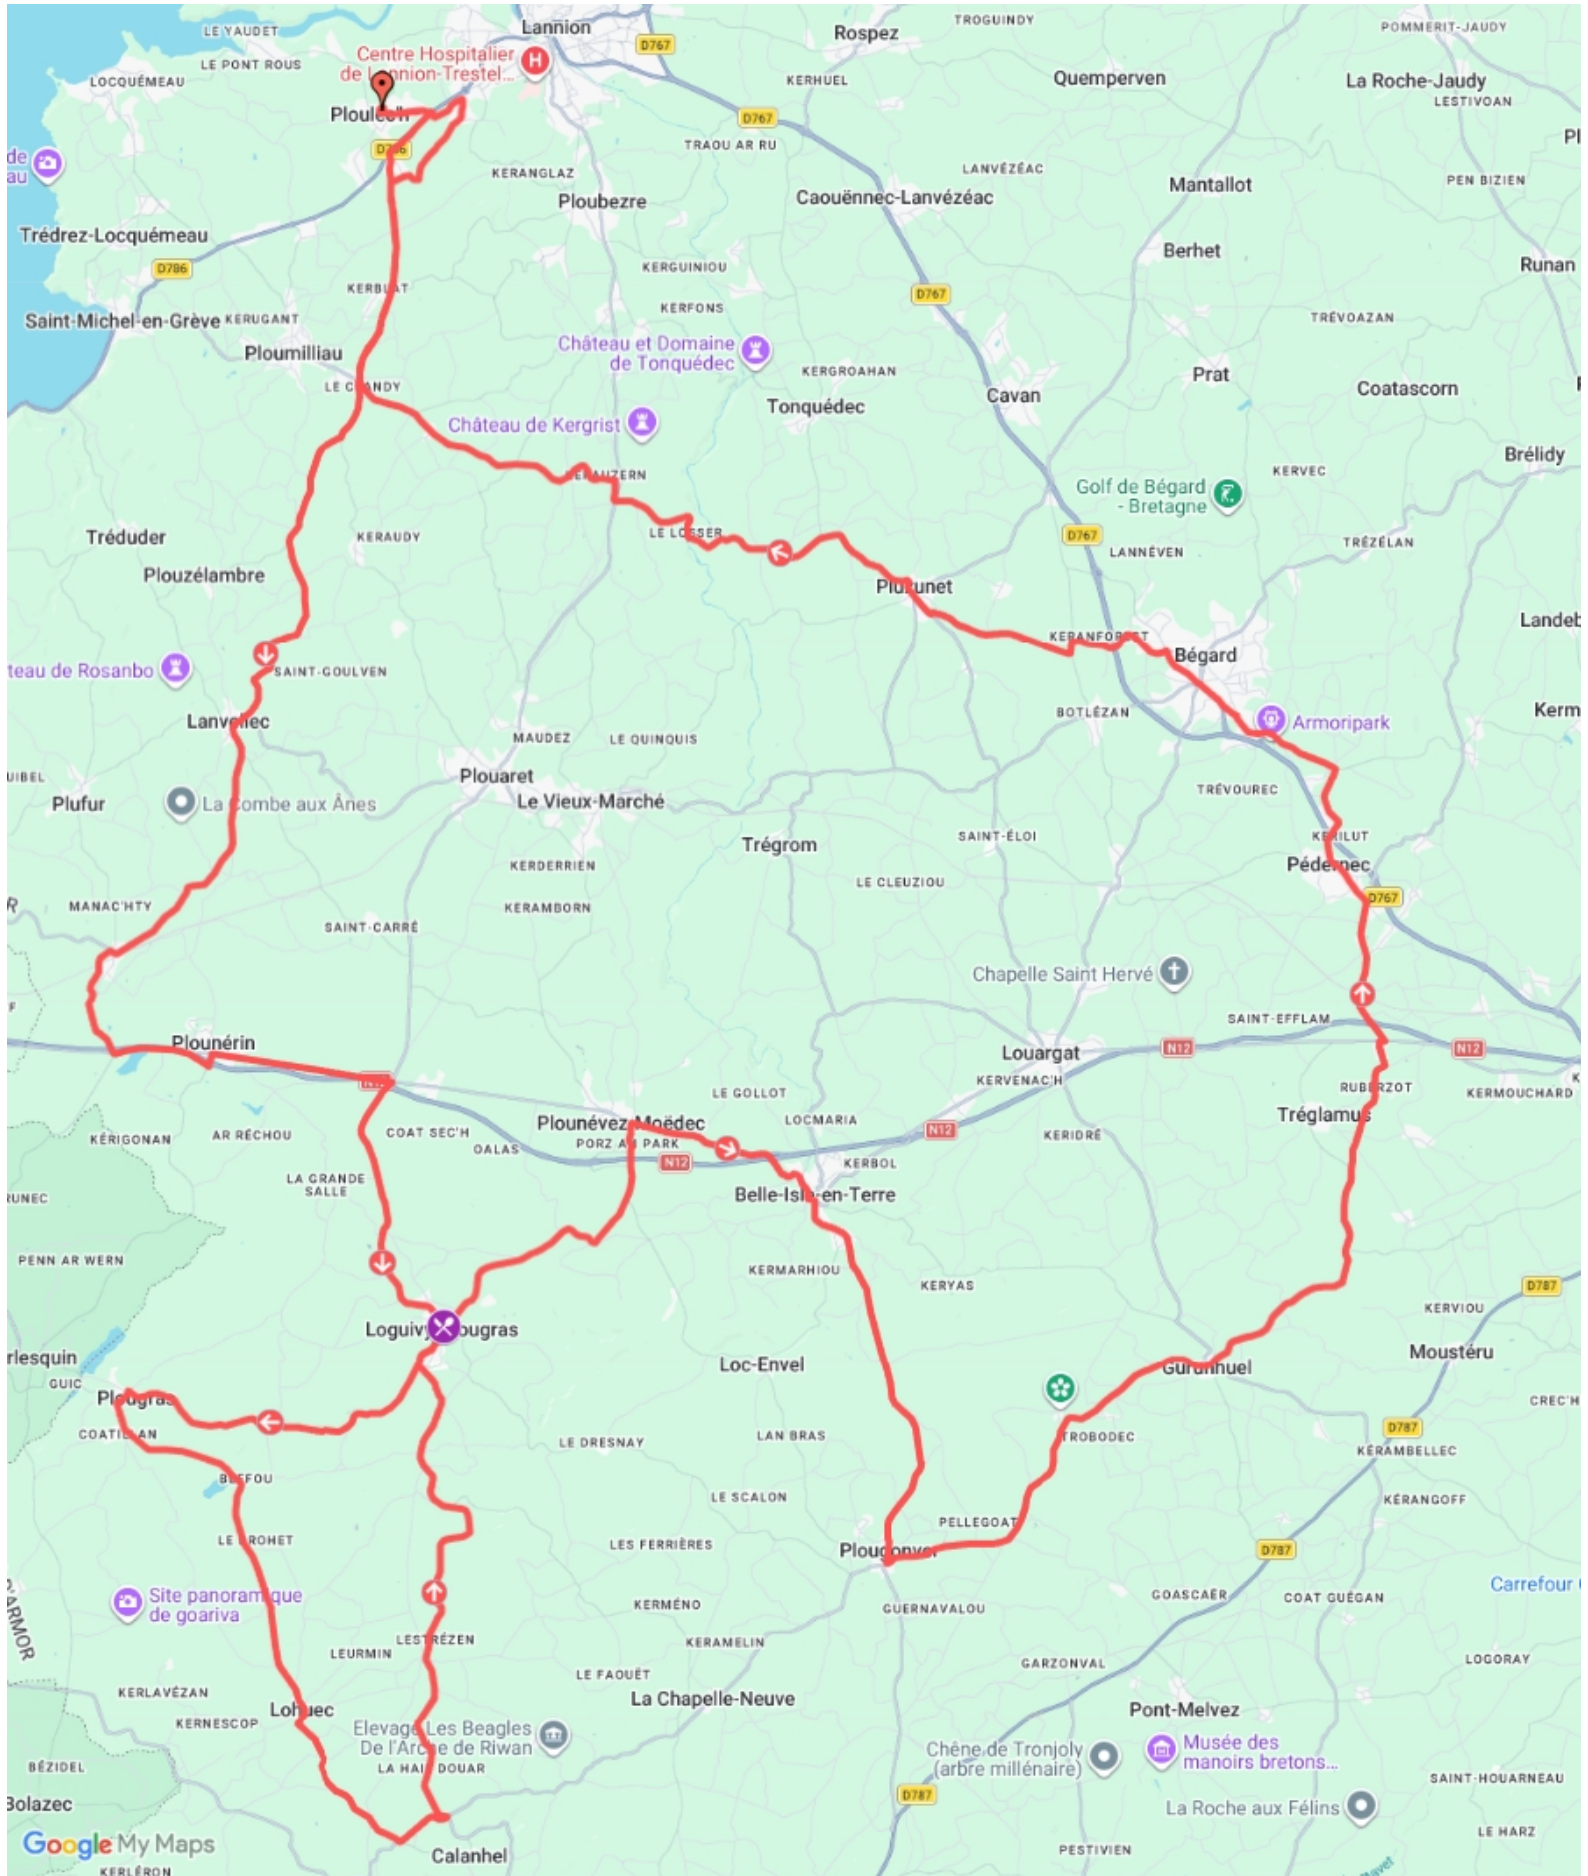

# Tour du Trégor 2026 : 130km, 105km, 75km et 55km

**130km**      **105km**      **75km**      **55km**

# Parcours 130 km D+ 1238 m

# Parcours 105 km D+ 893 m

# Parcours 75 km D+ 602 m